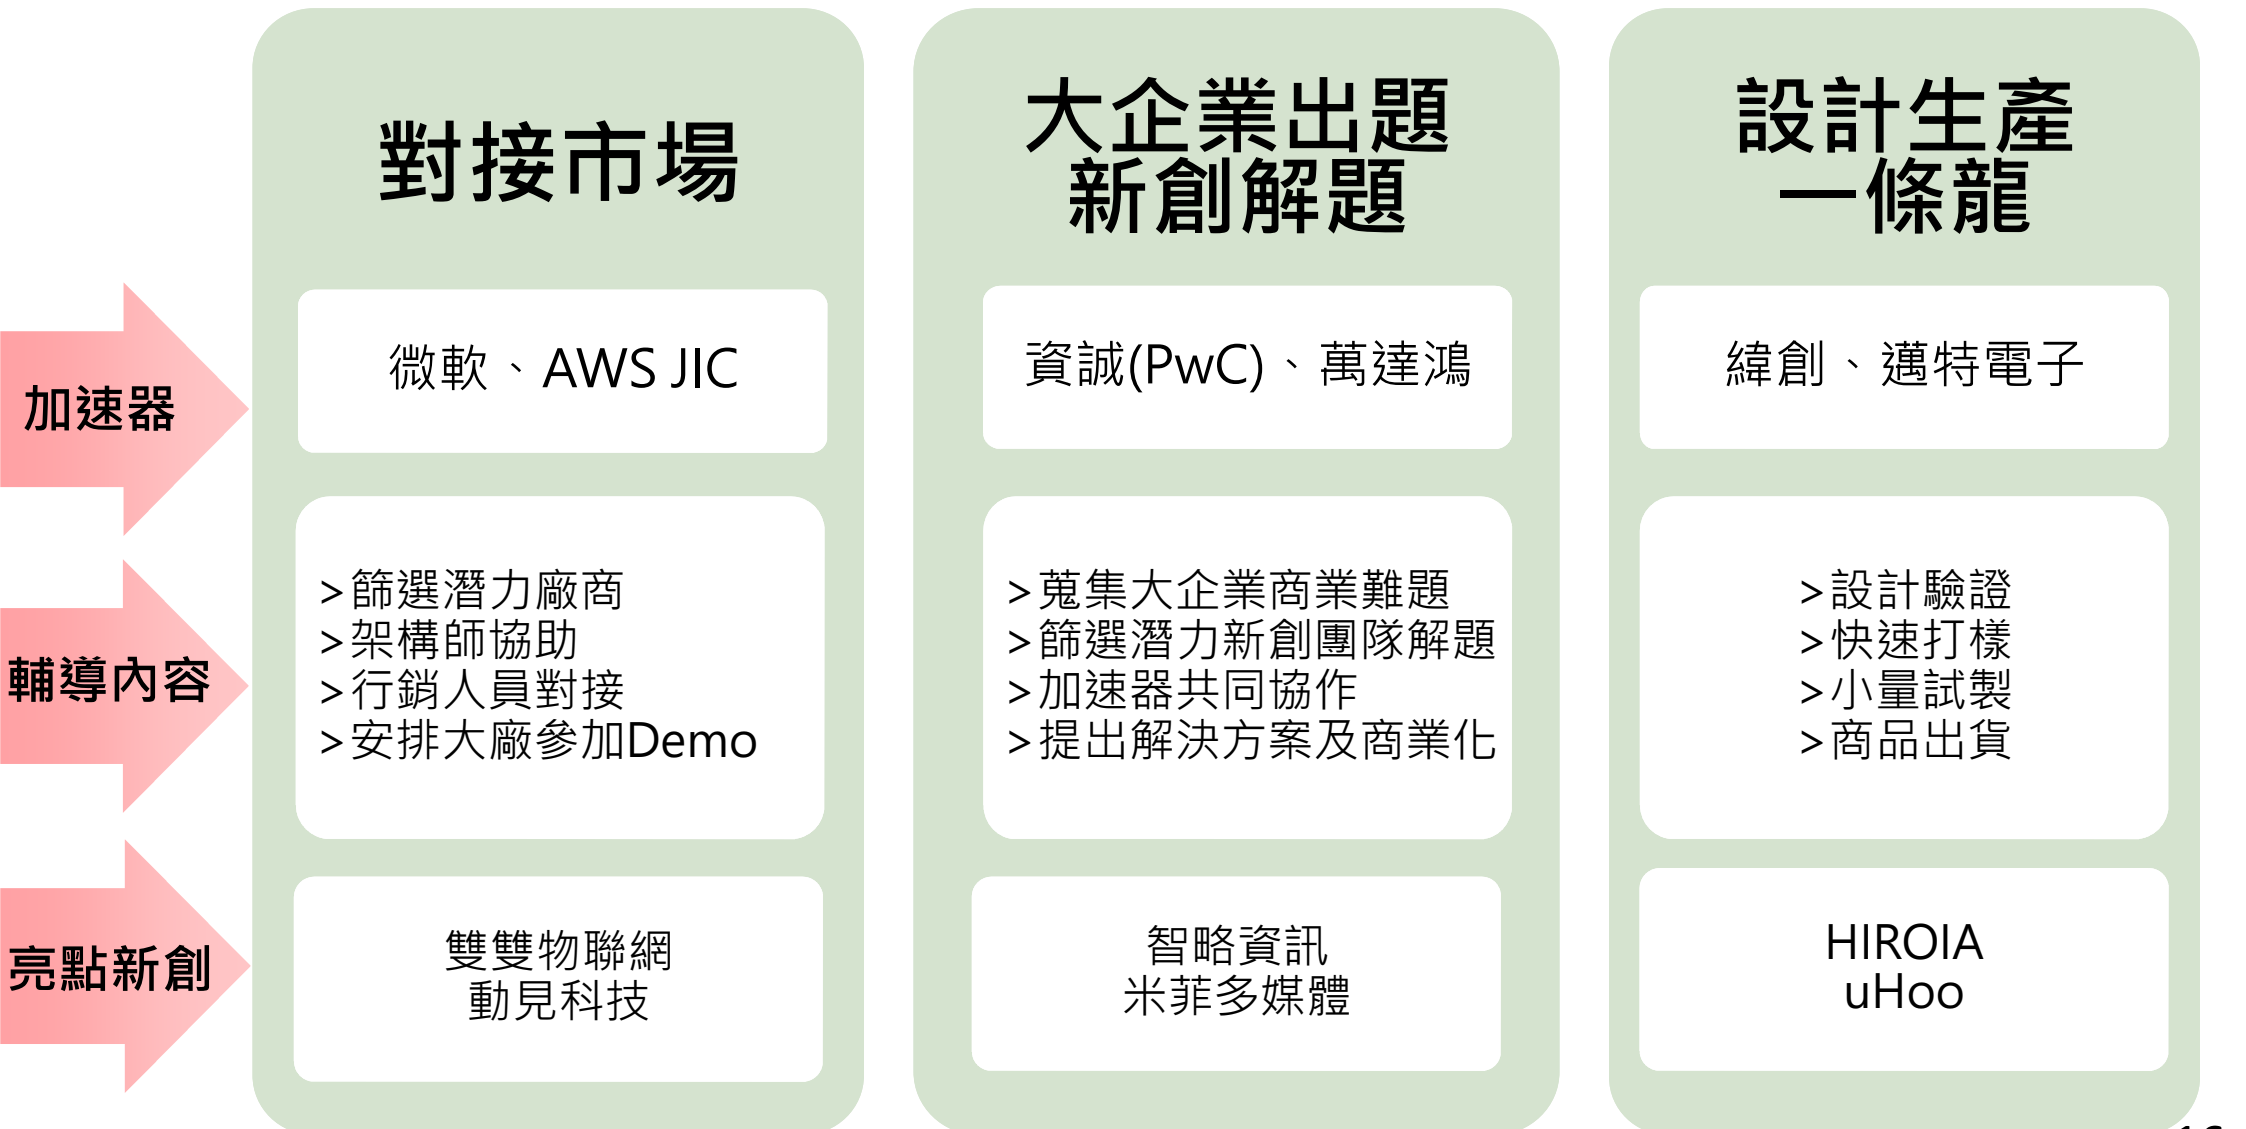

96 新創

4 生活服務事業

- 以AI、IoT、健康照護產業為主軸，提供租稅優惠及獎勵補助措施。
- 鏈結周邊產業及場域，提供創業交流、客製化服務、及新創產品與服務試煉場域。

2

打造特色創業聚落 | 林口新創園

打造優質創業環境(創業空間)

93間獨立辦公室

249個共享工作座位

45間新創住宿

複合機能空間及環境

辦公及會議空間

交流空間

住宿空間

展演空間

鏈結產業 促進產業交流合作

-生醫
提供新創
實驗設備

Cytana(德國)
單細胞分離機

-AIoT
協助新創
軟硬整合

研華AIoT加速器

-試製
協助樣品製作

邁特電子創新基地

2 打造特色創業聚落 | 林口新創園

國際加速器輔導類型

其他政府創新創業計畫及資源

經濟部中小企業處

資金類：

青年創業及啟動金貸款
企業小頭家貸款
中小企業創新發展專案貸款
小型企業創新研發計畫(SBIR)

獎項類：

中小企業創新研究獎
新創事業獎
女性創業菁英獎

其他：

中小企業網路大學校(創業貸款課程)
馬上辦服務中心0800-056-476
法律諮詢服務網
新創採購

其他部會