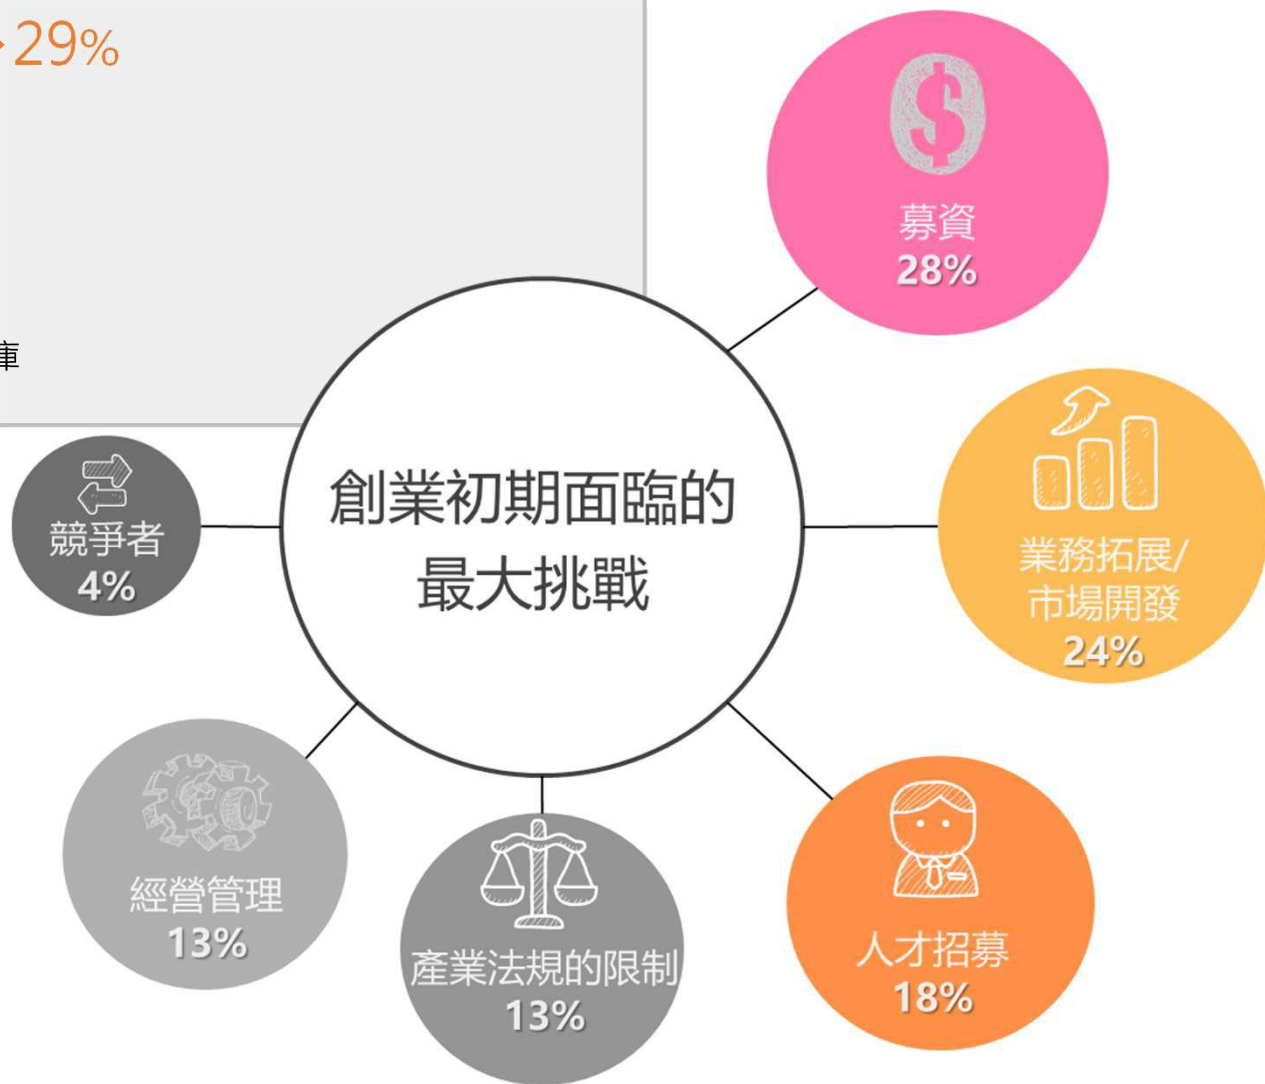

青年創業輔導資源介紹

簡報大綱

壹 前言

貳 本處協助創新創業策略

參 其他政府計畫資源

壹、前言

創新創業，各國尋找經濟發展引擎

發展趨勢一：
各國積極推動創新創業，
紛紛推出政策支援

發展趨勢三：
共享辦公空間掀起
共享經濟新熱潮

關鍵字：

Entrepreneurship startup

發展趨勢二：
國際創業聚落趨勢，
創新創業已成國家政策發展顯學

發展趨勢四：
多元新創輔導與補助機制
扶植創新創業發展

資金為創業初期所面臨的最大挑戰

諮詢問題類型

資料來源：創業諮詢服務專線0800-589-168資料庫
(2020年1~8月)

本處協助創新創業三大策略

協助創新創業

策略

裕資金

廣服務

創聚落

創業貸款

新創圓夢網
新創基地