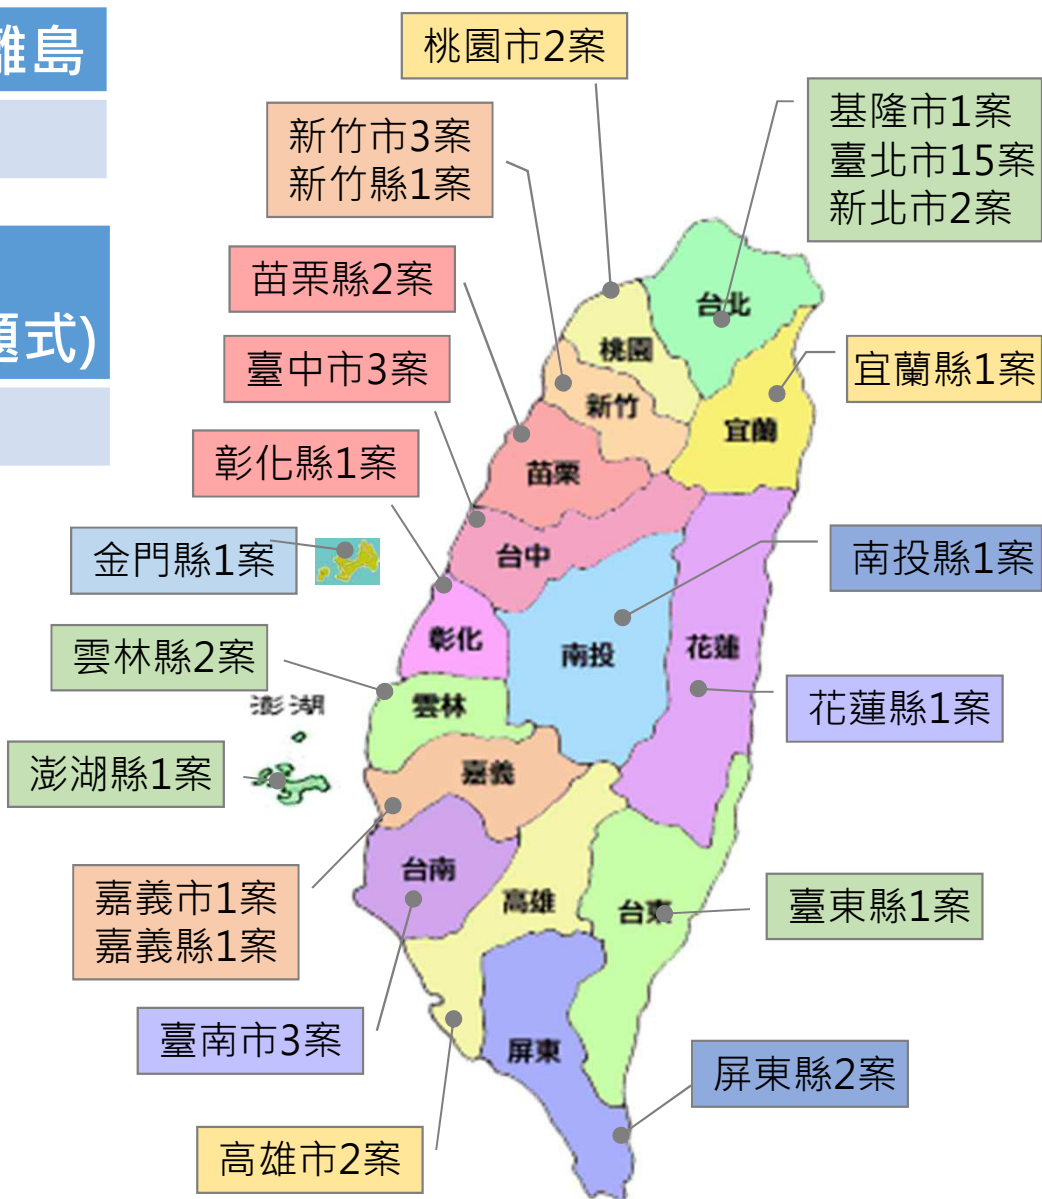

109年共補助48案創育機構(含聯盟)：

縣市分布

北區	中區	南區	東區/離島
24	9	10	5

技術創業 放大器	在地企業 創新器	國際創育 加速器(含主題式)
16	19	13

109年新案

- 財團法人國家衛生研究院
- 領先創新科技股份有限公司
- 慶隆商務企業股份有限公司
- 鍊工場股份有限公司

(依單位筆畫排序)