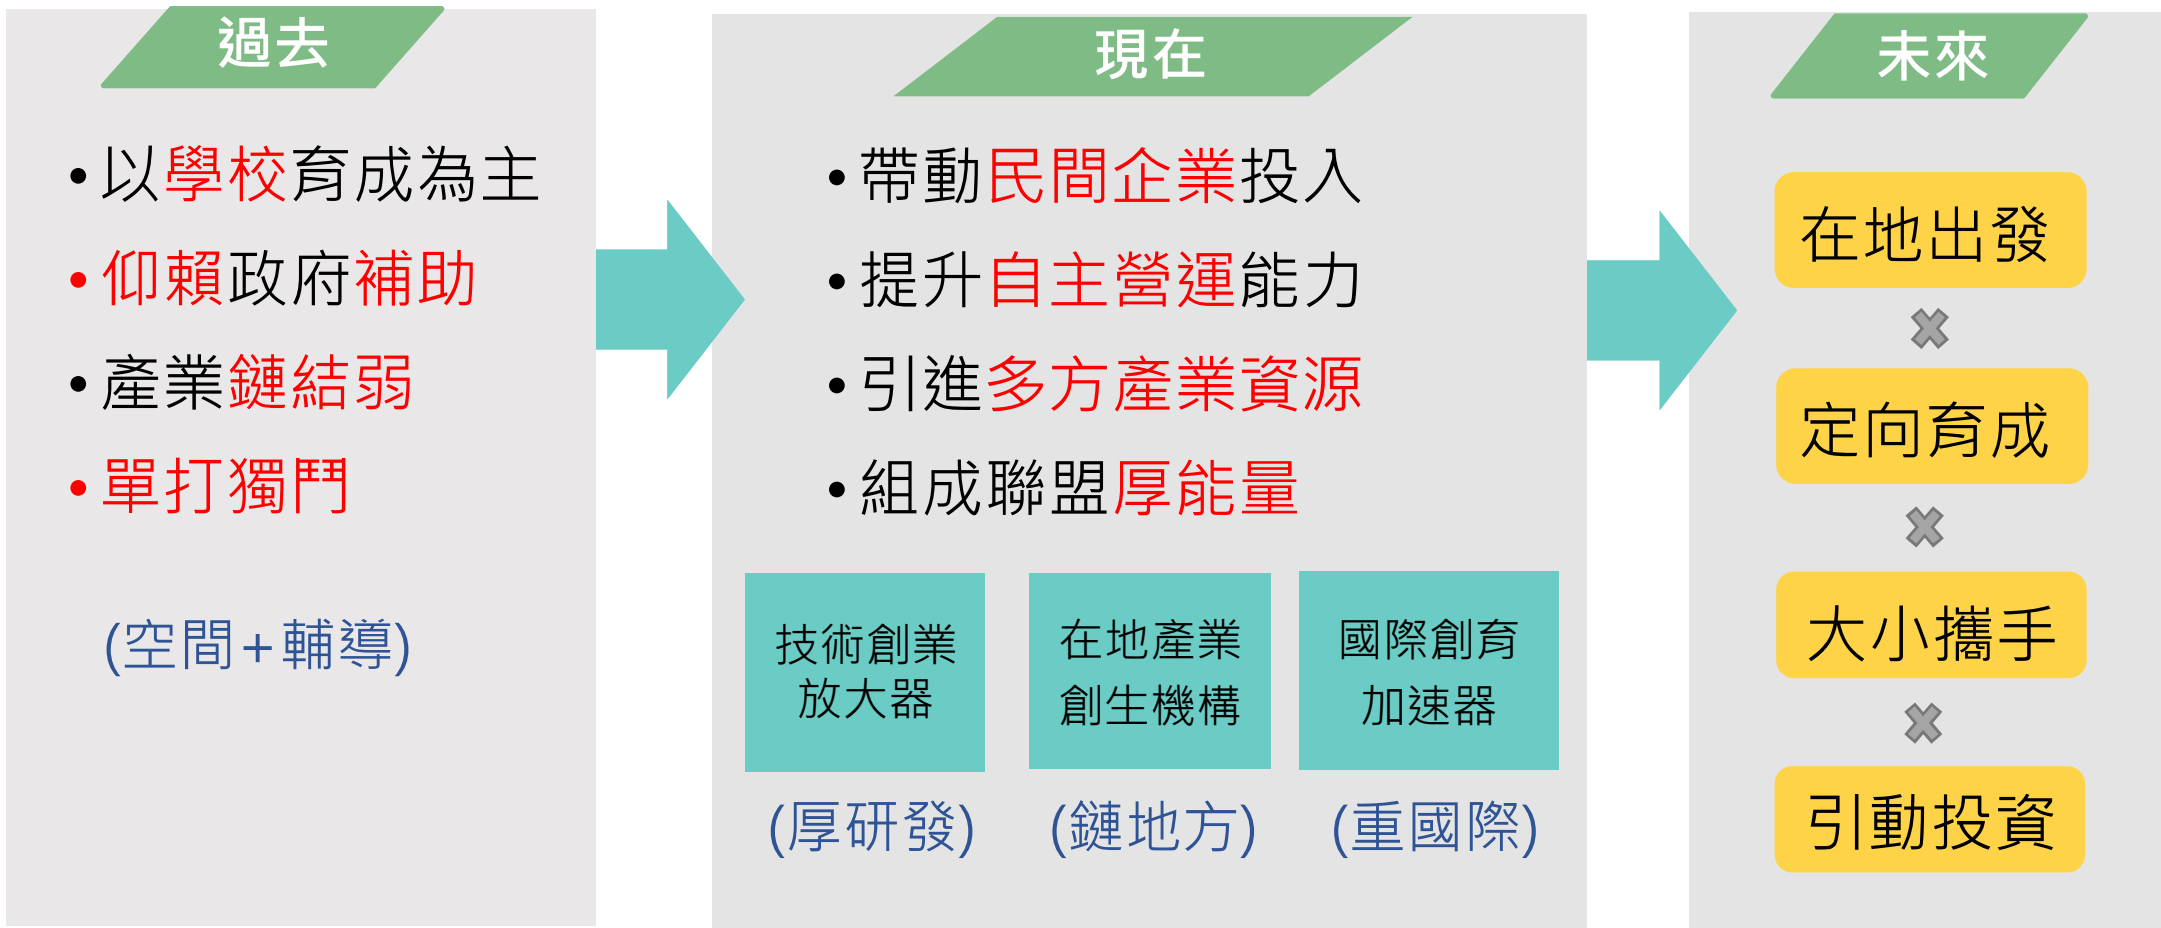

2 鏈場域

將新創圓夢網顧問業師、銀行、計畫辦公室帶到在地創業社群。

3 鏈新創

帶領進駐新創團隊結識公私創業計畫與社群，爭取資源與人脈。

1 推動普及創業服務

廣服務-新創基地

台北市仁愛路三段 99 號
(社會創新實驗中心)

開放交流廊道
Networking Area

展演空間
Classroom

新創輔導室
Meeting Room

共同工作空間
Co-Working Space

創業資源巡迴分享

將政府資源推廣到在地社群

創業講座活動

舉辦主題課程、趨勢講座、經驗交流會等

主題式創業諮詢

提供創業資源申請、新創規劃發展等專業諮詢

新創團隊進駐

提供共同工作空間及業師輔導資源

1 厚植創育機構能量 | 推動創育機構轉型

- 背景：鼓勵公民營機構，利用現有**空間、技術、人力、資源**，培育中小企業。
- 演變：國際創新創業潮流，為協助**新創**發展，透過政府補助作為觸媒，引導更多**民間資源**投入。

109年共補助48案創育機構(含聯盟)：

縣市分布

北區	中區	南區	東區/離島
24	9	10	5